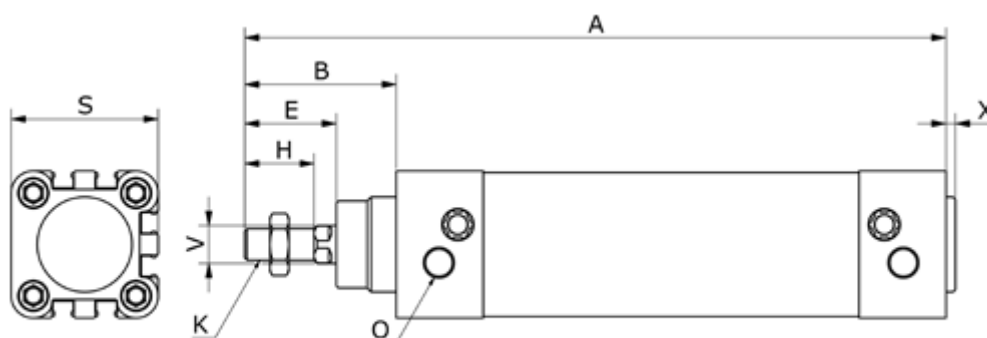

Varenummer: 58SE40S0500G
Beskrivelse: Cylinder ISO15552 SE 40x500-S-G Ø40-500
port 1/4 - med luftdæmpning

Mål

A	= 659	Slaglængde = 500
B	= 54	V = 16
Boringsdiameter	= 40	X = 3,5
E	= 33	
HS	= 24	
K	= M12x1,25	
O	= 1/4"	
S	= 54.0	